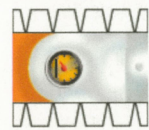

Grand Tourisme 1967

Koplamp
glasje

Bovenzijde
koplamp

Balkje omvouden

Loopvlak
achterband

Zadel (Wit streepje is tankzijde, donkere gedeeltes omvouden)

Loopvlak
voorbant

Tank

Voorspatbord
(Streep insnijden voor
geel plaatje)

Stuur
(Streepjes insnijden)

Binnenzijde (Vanaf standaard naar voorvork)

Geel Plaatje
(Plaatje door sleuife
steken en witte
gedeeltes omvouden)

Zwarte streep stuurgedeelte
insnijden, zowel bij linker- als
rechteraanzicht

Achterlamp
Glasje

Achterlamp
(Uiteinden naar
elkaar toehalen,
middengedeelte is
bovenkant)

BRF
005

Achter
Spatbord