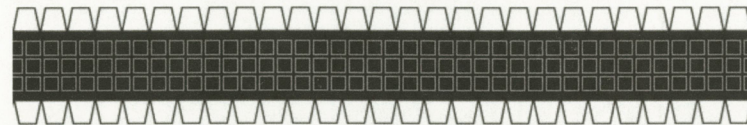

Grand Tourisme 1967

Koplamp
glasje

Bovenzijde
koplamp

Balkje omvouden

Loopvlak
achterband

Zadel (Wit streepje is tankzijde, donkere gedeeltes omvouden)

Loopvlak
voorbant

Tank

Voorspatbord
(Streep insnijden voor
geel plaatje)

Stuur
(Streepjes insnijden)

Binnenzijde (Vanaf standaard naar voorvork)

Geel Plaatje
(Plaatje door sleuife
steken en witte
gedeeltes omvouden)

Zwarte streep stuurgedeelte
insnijden, zowel bij linker- als
rechteraanzicht

Achterlamp
Glasje

Achterlamp
(Uiteinden naar
elkaar toehalen,
middengedeelte is
bovenkant)

BRF
005

Achter
Spatbord