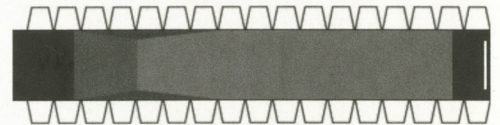

Grand Tourisme 1967

Koplamp
glasje

Bovenzijde
koplamp

Balkje omvouden

Loopvlak
achterband

Zadel (Wit streepje is tankzijde, donkere gedeeltes omvouden)

Loopvlak
voorbant

Tank

Voorspatbord
(Streep insnijden voor
geel plaatje)

Stuur
(Streepjes insnijden)

Binnenzijde (Vanaf standaard naar voorvork)

Geel Plaatje
(Plaatje door sleuife
steken en witte
gedeeltes omvouden)

Zwarte streep stuurgedeelte
insnijden, zowel bij linker- als
rechteraanzicht

Achterlamp
Glasje

Achterlamp
(Uiteinden naar
elkaar toehalen,
middengedeelte is
bovenkant)

BRF
005

Achter
Spatbord