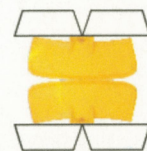

Grand Tourisme 1967

Koplamp
glasje

Bovenzijde
koplamp

Balkje omvouden

Loopvlak
achterband

Zadel (Wit streepje is tankzijde, donkere gedeeltes omvouden)

Loopvlak
voorbant

Tank

Voorspatbord
(Streep insnijden voor
geel plaatje)

Stuur
(Streepjes insnijden)

Binnenzijde (Vanaf standaard naar voorvork)

Geel Plaatje
(Plaatje door sleuife
steken en witte
gedeeltes omvouden)

Zwarte streep stuurgedeelte
insnijden, zowel bij linker- als
rechteraanzicht

Achterlamp
Glasje

Achterlamp
(Uiteinden naar
elkaar toehalen,
middengedeelte is
bovenkant)

BRF
005

Achter
Spatbord