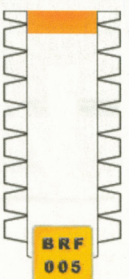

Grand Tourisme 1967

Koplamp
glasje

Bovenzijde
koplamp

Balkje omvouden

Loopvlak
achterband

Zadel (Wit streepje is tankzijde, donkere gedeeltes omvouden)

Loopvlak
voorbant

Tank

Voorspatbord
(Streep insnijden voor
geel plaatje)

Stuur
(Streepjes insnijden)

Binnenzijde (Vanaf standaard naar voorvork)

Geel Plaatje
(Plaatje door sleuife
steken en witte
gedeeltes omvouden)

Zwarte streep stuurgedeelte
insnijden, zowel bij linker- als
rechteraanzicht

Achterlamp
Glasje

Achterlamp
(Uiteinden naar
elkaar toehalen,
middengedeelte is
bovenkant)

BRF
005

Achter
Spatbord