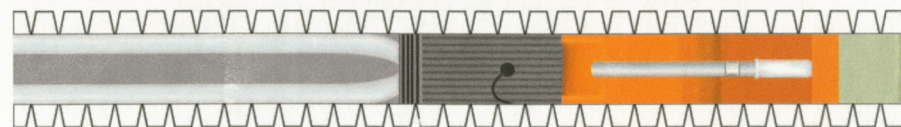

Grand Tourisme 1967

Koplamp
glasje

Bovenzijde
koplamp

Balkje omvouden

Loopvlak
achterband

Zadel (Wit streepje is tankzijde, donkere gedeeltes omvouden)

Loopvlak
voorbant

Tank

Voorspatbord
(Streep insnijden voor
geel plaatje)

Stuur
(Streepjes insnijden)

Binnenzijde (Vanaf standaard naar voorvork)

Geel Plaatje
(Plaatje door sleuife
steken en witte
gedeeltes omvouden)

Zwarte streep stuurgedeelte
insnijden, zowel bij linker- als
rechteraanzicht

Achterlamp
Glasje

Achterlamp
(Uiteinden naar
elkaar toehalen,
middengedeelte is
bovenkant)

BRF
005

Achter
Spatbord