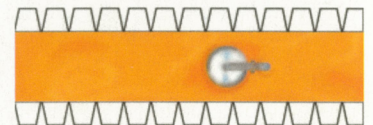

Grand Tourisme 1967

Koplamp
glasje

Bovenzijde
koplamp

Balkje omvouden

Loopvlak
achterband

Zadel (Wit streepje is tankzijde, donkere gedeeltes omvouden)

Loopvlak
voorbant

Tank

Voorspatbord
(Streep insnijden voor
geel plaatje)

Stuur
(Streepjes insnijden)

Binnenzijde (Vanaf standaard naar voorvork)

Geel Plaatje
(Plaatje door sleuife
steken en witte
gedeeltes omvouden)

Zwarte streep stuurgedeelte
insnijden, zowel bij linker- als
rechteraanzicht

Achterlamp
Glasje

Achterlamp
(Uiteinden naar
elkaar toehalen,
middengedeelte is
bovenkant)

BRF
005

Achter
Spatbord