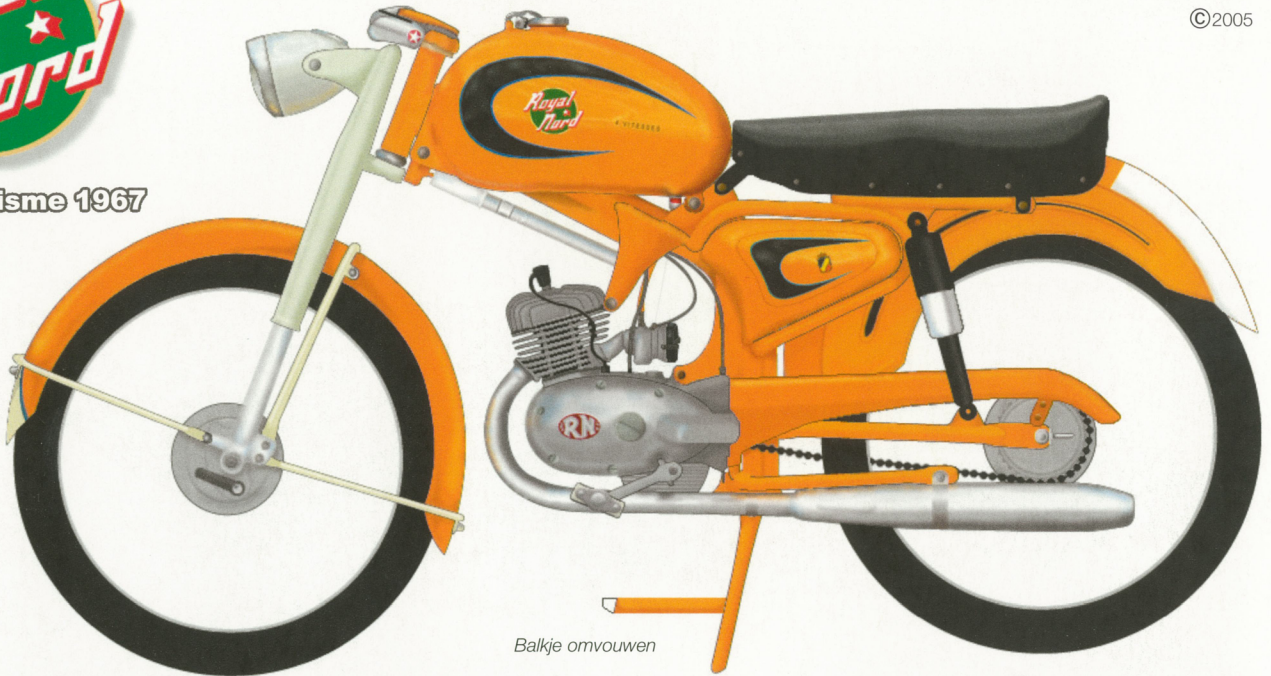

Grand Tourisme 1967

Koplamp
glasje

Bovenzijde
koplamp

Balkje omvouden

Loopvlak
achterband

Zadel (Wit streepje is tankzijde, donkere gedeeltes omvouden)

Loopvlak
voorbant

Tank